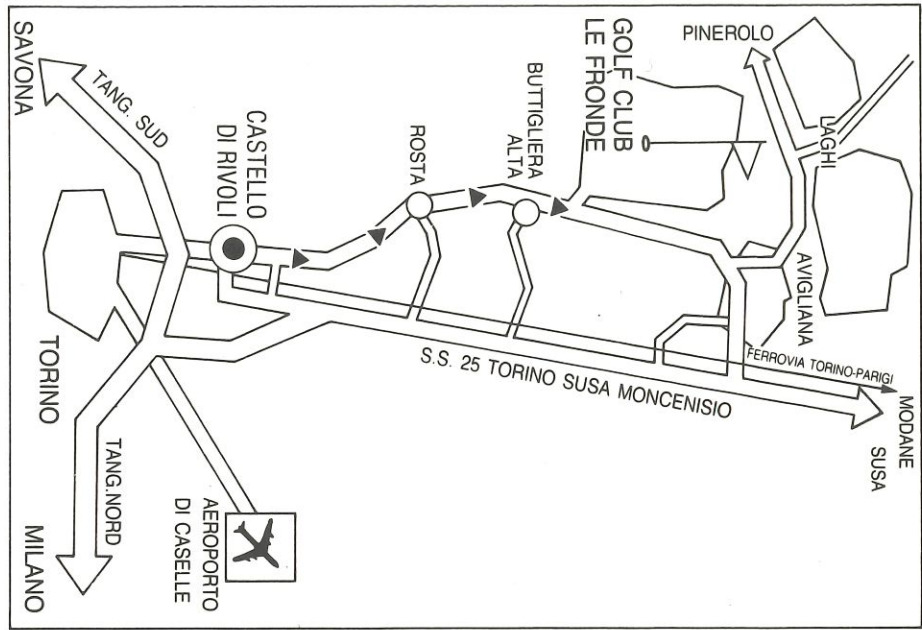

**Mario Merz**

*Terra elevata  
o la storia del disegno*

*Castello di Rivoli  
martedì 15 maggio 1990, ore 19.00*

REGIONE PIEMONTE BANCA CRT FIAT GRUPPO GFT  
**CASTELLO DI RIVOLI**

## MUSEO D'ARTE CONTEMPORANEA

Marco Rivetti, Presidente del Castello di Rivoli -  
Museo d'arte contemporanea, è lieto d'invitare

---

al pranzo che si terrà presso  
il Golf Club *Le Fronde*, v. S. Agostino 68, Buttigliera Alta  
martedì 15 maggio 1990 alle ore 21  
in occasione dell'inaugurazione della mostra di  
**Mario Merz**  
*Terra elevata*  
*o la storia del disegno*

Golf Club *Le Fronde*, v. S. Agostino 68, Buttiglieria Alta